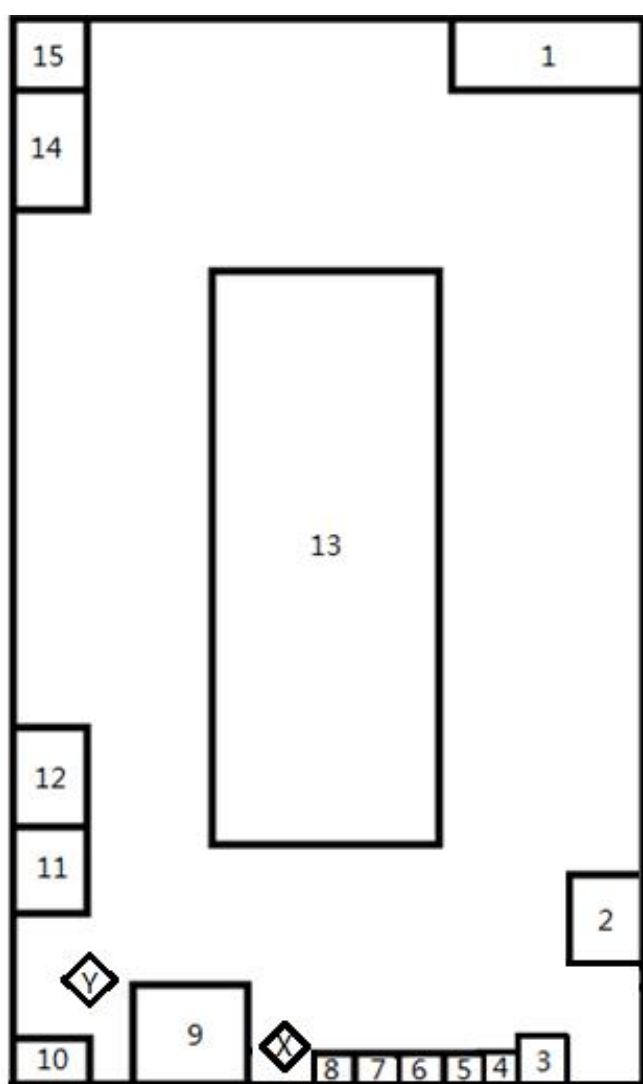

2015 年定期维护工位布置示意图

- 1——选手用桌
- 2——2 号零件车
- 3——机油收集器
- 4——灭火器
- 5——拖把
- 6——“其他”垃圾桶
- 7——“塑料”垃圾桶
- 8——“金属”垃圾桶
- 9——轮胎架
- 10——举升机控制台
- 11——尾气分析仪及支架
- 12——1 号零件车
- 13——待维修车辆
- 14——工具车
- 15——150 件套工具、KT600、冷却系统测试仪
- X——尾气抽排吸管
- Y——气鼓