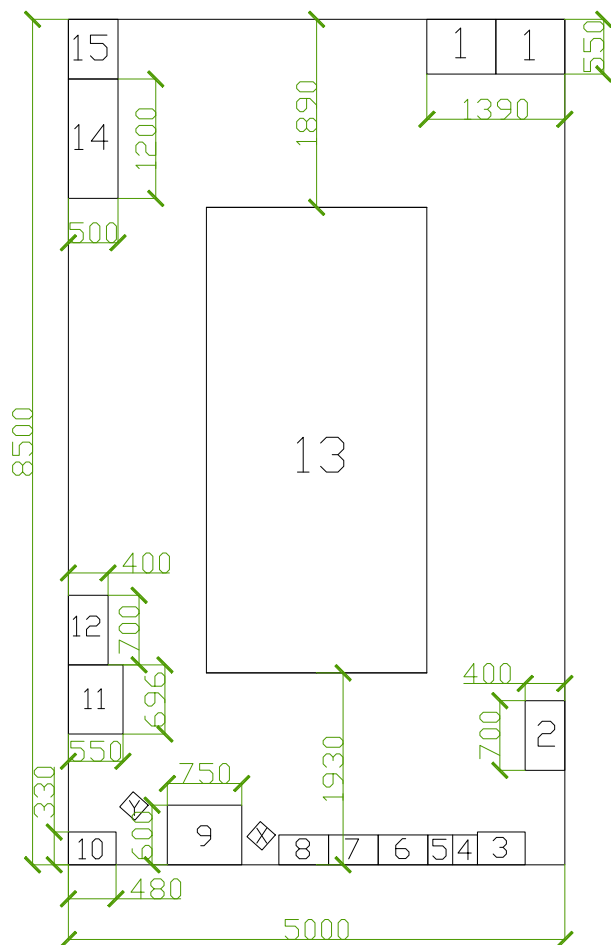

2015 年故障诊断工位布置示意图

- 1-选手用桌
- 2-2 号零件车
- 3-机油收集器
- 4-灭火器
- 5-拖把
- 6-其它垃圾桶
- 7-塑料垃圾桶
- 8-金属垃圾桶
- 9-轮胎架
- 10-举升机控制台
- 11-电脑及电脑桌
- 12-1 号零件车
及 150 件套
- 13-待维修车辆
- 14-工具车
- 15-KT600
208 接线盒
- X-尾气排抽吸管
- Y-气鼓