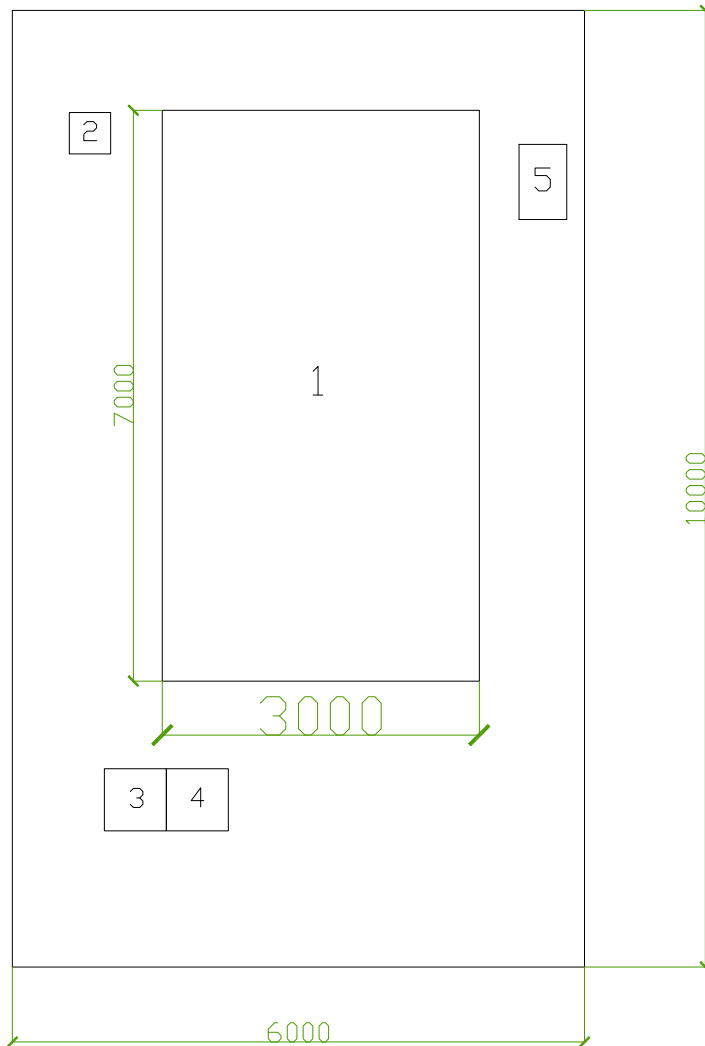

## 2015 年国赛测量校正工位布置示意图

- 1、校正平台
- 2、液压泵总成
- 3、电脑
- 4、工作桌
- 5、校正工具