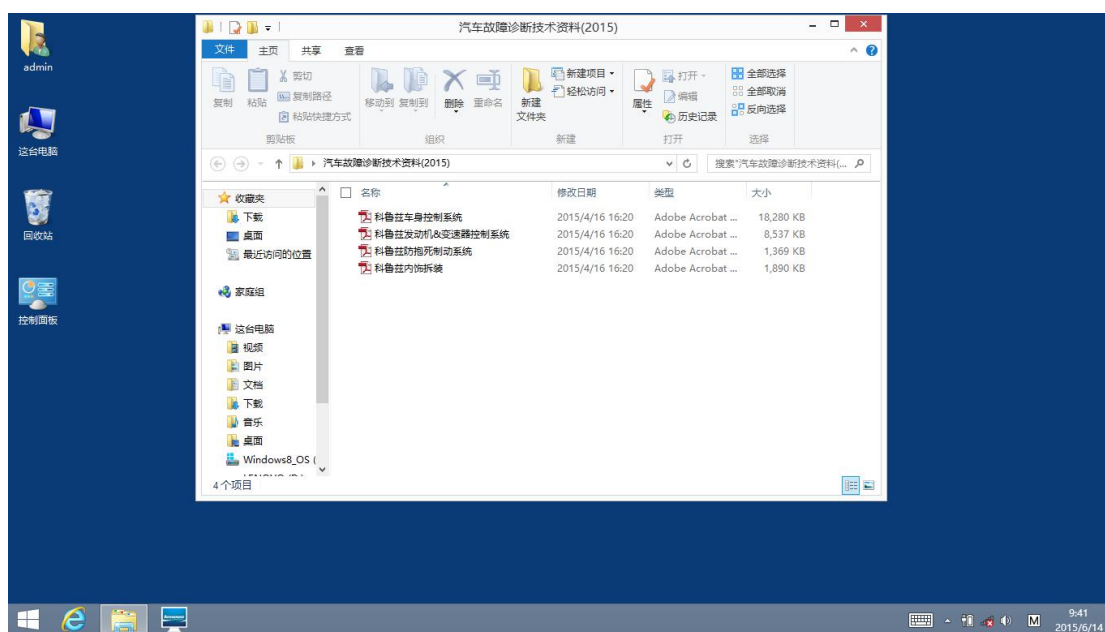

## 2015 年汽车运用与维修技能大赛赛场补充说明一

一、定期维护和故障诊断比赛工位上的电脑桌面（如下图）

1、故障诊断项目的电脑桌面

## 2、定期维护项目的电脑桌面