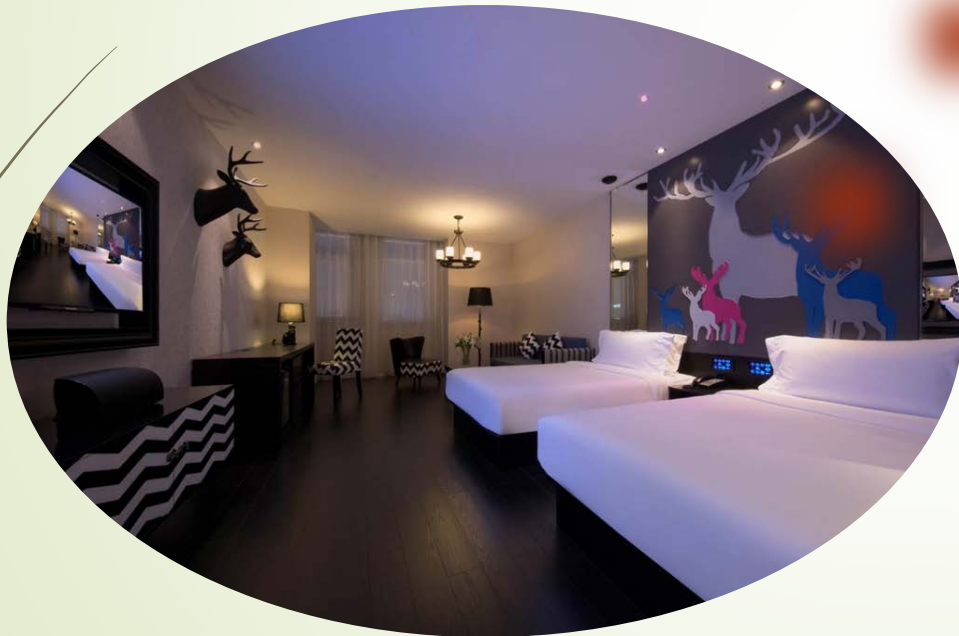

天津海富新都酒店是一家集住宿、餐饮、会议、康乐于一体的会所式涉外商务酒店。酒店位于河东区卫国道，交通十分便利。距赛场24公里，房费330元。

地址：天津市河东区卫国道134号

天津桔子水晶酒店

酒店由国外著名设计师设计，客房配备高端蓝牙音响，电动窗帘、智能灯光控制系统、优质的隔音设计，给您带来最智能、舒适的入住体验。距赛场5公里，房费350元。

地址：空港经济区东二道与弘和路交口

东丽湖恒大酒店

安排裁判及工作人员入住